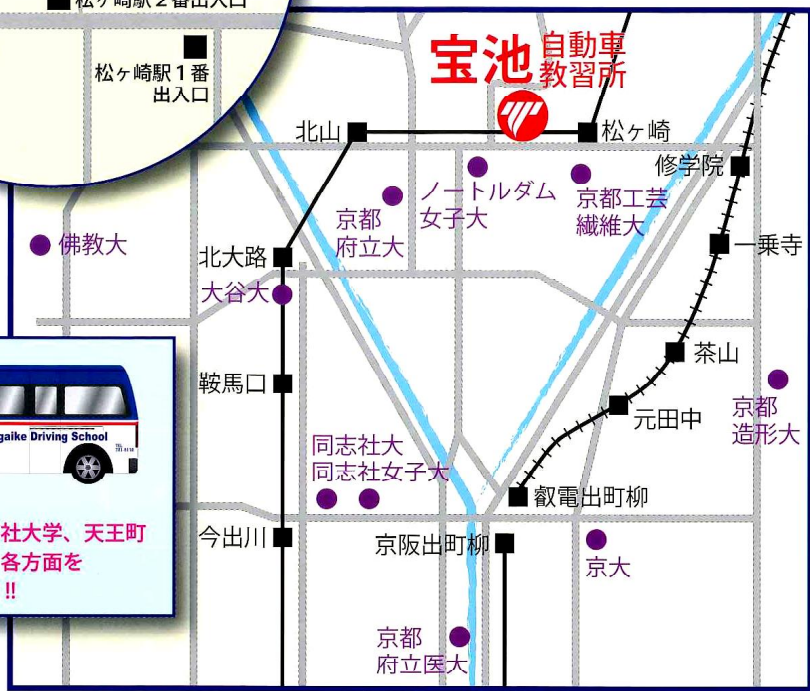

- 地下鉄烏丸線
「松ヶ崎」駅より西へ徒歩約2分
「北山」駅より東へ徒歩約8分
- 無料送迎バス
ルート便、予約便とございます。
詳しくは別紙をご確認ください。

京都府公安委員会指定

宝池自動車教習所

TEL 075-781-8118

FAX 075-721-1007

普通自動車・普通二輪車・大型二輪車

【教習時間】

※ 1組は整備のため二輪教習は実施していません(シミュレーター教習を除く)。
 ※ 二輪検定中は教習を制限させて頂く場合がございます。
 ※ 日曜日・祝日は8組まで。土曜日は時期により8組までの場合がございます。

組	1組	2組	3組	4組	5組	6組	7組	8組	9組	10組
時間	9:10 ▼ 10:00	10:10 ▼ 11:00	11:10 ▼ 12:00	12:10 ▼ 13:00	14:10 ▼ 15:00	15:10 ▼ 16:00	16:10 ▼ 17:00	17:10 ▼ 18:00	18:10 ▼ 19:00	19:10 ▼ 20:00

京都府公安委員会指定

宝池自動車教習所

〒606-0913 京都市左京区松ヶ崎芝本町1
 TEL : 075-781-8118 FAX : 075-721-1007 E-MAIL : main@takaragaike.co.jp
<http://www.takaragaike.co.jp>