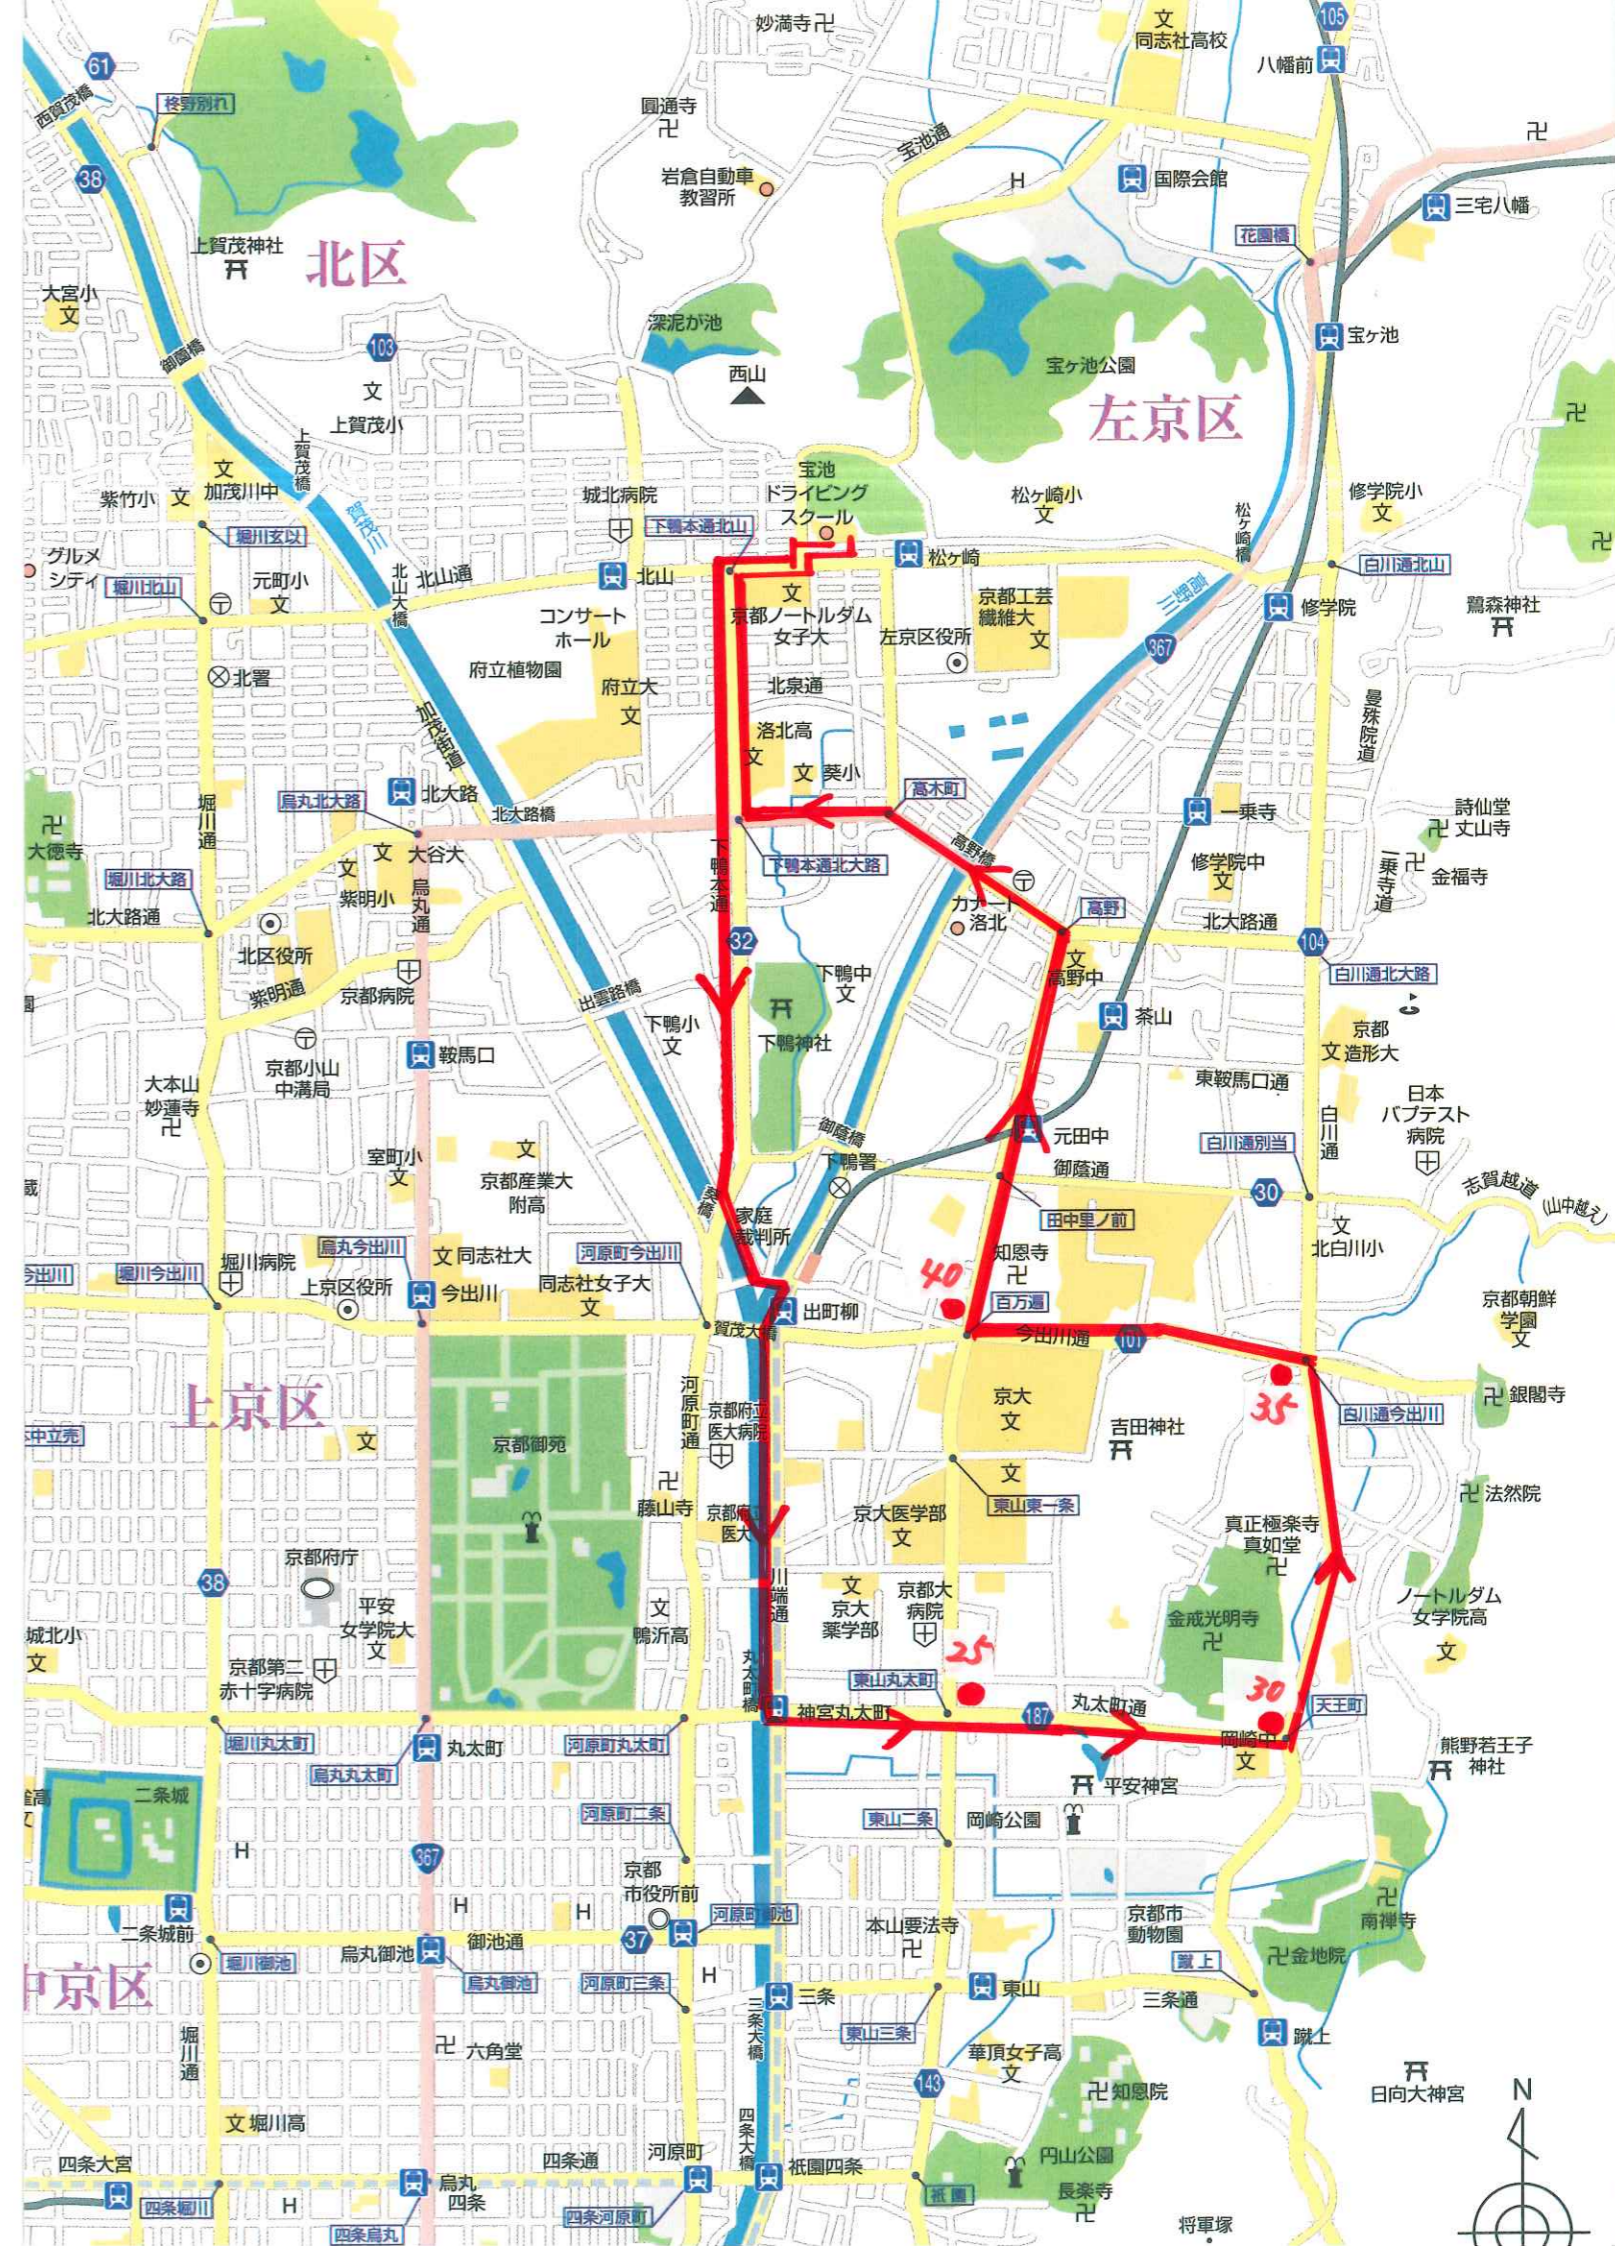

# 【お知らせ】

吉田神社 節分祭 の影響により  
東大路通りの通行が困難なため

2月1日(土) 5組～  
2日(日) 終日

京大線のルートを一部変更し運行します

ルート変更に伴い停留所及び時間帯に変更がありますのでご注意ください

- 京大病院入り口前付近 → 東山丸太町交差点北東角 郵便局ポスト前付近  
(バスは白川方面へ走行します) **25分頃**
- 東天王町バス停西側 → 向かい側マンション前付近  
(バスは白川方面へ走行します) **30分頃**
- 白川今出川交差点南東側 → 南西角 うどん屋『お多やん』付近  
(バスは百万遍方面へ走行します) **35分頃**
- 京大体育館前付近 → 百万遍交差点北西角 カラオケ店前付近  
(バスは北大路方面へ走行します) **40分頃**

## 通常運転時停留所

- 12: 錦林車庫 13: 白川通真如堂 14: 東天王町バス停
- 15: 岡崎神社前 16: 聖マリア教会前

は、通常位置とは反対側で少し早めにお待ち下さい

また、百万遍交差点以北の停留所も通常運行とは異なり、40分以降の到着予定となりますが、ご利用の際は通常時間にはお待ち頂きますようお願いいたします

寒い中お待たせする事になり誠に申し訳ありませんが  
ご理解の程宜しくお願いします

Takaragaike  
Driving  
School